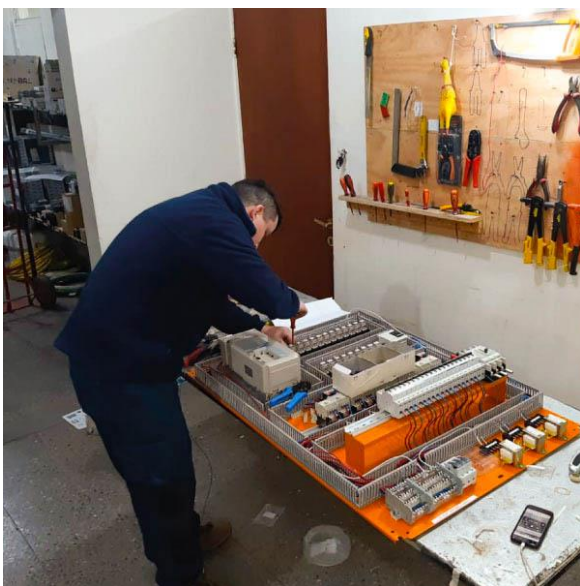

Tablero Eléctrico de Control Partida Accionamiento Directo

Ingeniería Proservices es una empresa dedicada a ingeniería y proyectos de tableros eléctricos que dan continuidad en operaciones industriales como domiciliarias a todo evento.

- Protección electromagnética.
- Protección térmica.
- Todos los tableros con contactores según potencia de bomba.
- Piloto de presencia eléctrica monofásica o trifásica (según requerimiento).
- Pilotos para estatus de funcionamiento de bombas y accionamiento de alarma.
- Pilotos para falla por sobrecarga.
- Selector Manual/Automático.
- Pulsador Partir/Parar para accionamiento manual.
- Tablero metálico IP55.
- Automatizado con PLC, desde 3 electrobombas, (para 2 electrobombas secuenciado automático con relé de alternancia).